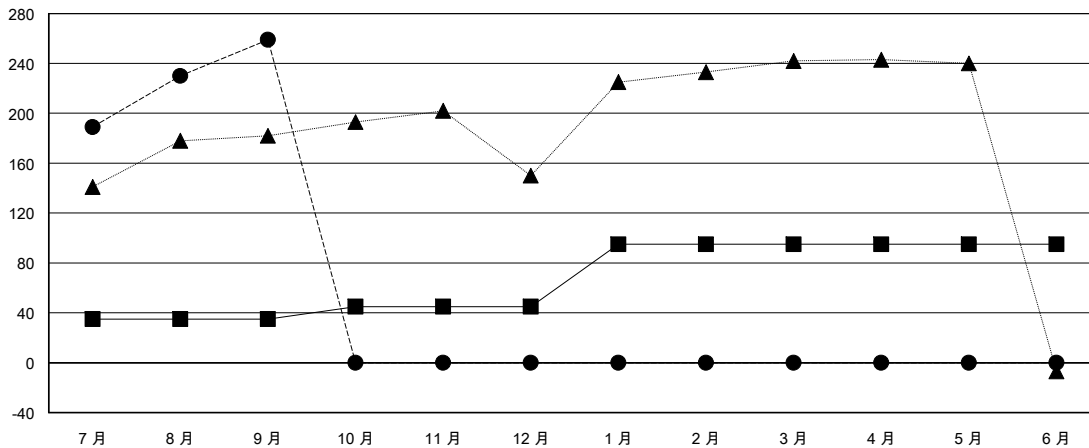

# MONTHLY MEMBERSHIP PROGRESS REPORT

District 300 F

Results as of: 09/30/2018

GMT: PEI-JEN CHEN

地點 REP OF CHINA

GMT憲章區

分會			
成果 2018-2019			
季	新分會目標	新會	會員流失的分會
7月/8月/9月	0	0	0
10月/11月/12月	0	0	0
1月/2月/3月	1	0	0
4月/5月/6月	0	0	0

位會員@每位須繳			
成果 2018-2019			
季	會員淨增長目標	實際會員增長數	實際退會會員 (包括轉會)
7月/8月/9月	35	303	29
10月/11月/12月	10	0	0
1月/2月/3月	50	0	0
4月/5月/6月	0	0	0

目標與實際新會累積

目標和實際會員累積

已取消的分會: 0

61 CLUBS OF 80 增添1位或以上的新會員

性別分佈

男 2,077 (73.73%)  
 女 740 (26.27%)  
 年度女性會員百分比目標: 2%